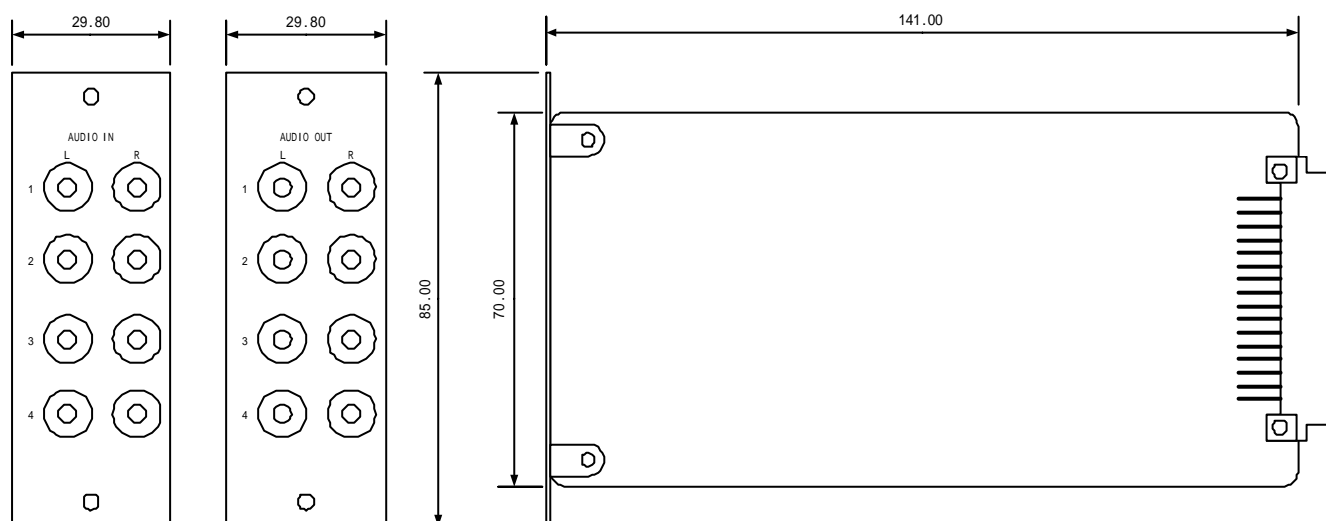

外観図

このカタログの内容は平成11年10月現在のものです。仕様・価格・意匠等は品質向上の為、予告なく変更することもあります。本書で登場する会社名及び製品名等は、各メーカーの登録商標あるいは商標です。

製造・販売元 有限会社 **エイアンドエイシステム**

〒223-0052 横浜市港北区綱島東 1-9-25 モナーク綱島 406

TEL: (045)545-6397 FAX: (045)545-5436

受付時間 月～金曜日 AM10:00～AM12:00・PM1:00～PM5:00 (祝祭日、年末年始は除く)

ホームページもご覧いただけます <http://www.aa-sys.co.jp/>

問合せ -- e-info@aa-sys.co.jp

見積依頼 -- e-mitu@aa-sys.co.jp