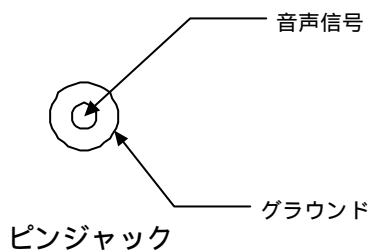

コネクター仕様

外観図

このカタログの内容は平成11年10月現在のものです。仕様・価格・意匠等は品質向上の為、予告なく変更することもあります。本書で登場する会社名及び製品名等は、各メーカーの登録商標あるいは商標です。

製造・販売元 有限会社 **エイアンドエイシステム**

〒223-0052 横浜市港北区綱島東 1-9-25 モナーク綱島 406

TEL: (045)545-6397 FAX: (045)545-5436

受付時間 月～金曜日 AM10:00～AM12:00・PM1:00～PM5:00 (祝祭日、年末年始は除く)

ホームページもご覧いただけます <http://www.aa-sys.co.jp/>

問合せ -- e-info@aa-sys.co.jp

見積依頼 -- e-mitu@aa-sys.co.jp