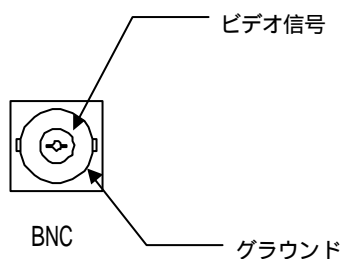

コネクター仕様

外観図

このカタログの内容は平成11年10月現在のもので、仕様・価格・意匠等は品質向上の為、予告なく変更することもあります。
本書で登場する会社名及び製品名等は、各メーカーの登録商標あるいは商標です。

製造・販売元 有限会社 **エイアンドエイシステム**

〒223-0052 横浜市港北区綱島東 1-9-25 モナーク綱島 406

TEL: (045)545-6397 FAX: (045)545-5436

受付時間 月～金曜日 AM10:00～AM12:00・PM1:00～PM5:00 (祝祭日、年末年始は除く)

ホームページもご覧いただけます

<http://www.aa-sys.co.jp/>

問合せ -- e-info@aa-sys.co.jp

見積依頼 -- e-mitu@aa-sys.co.jp