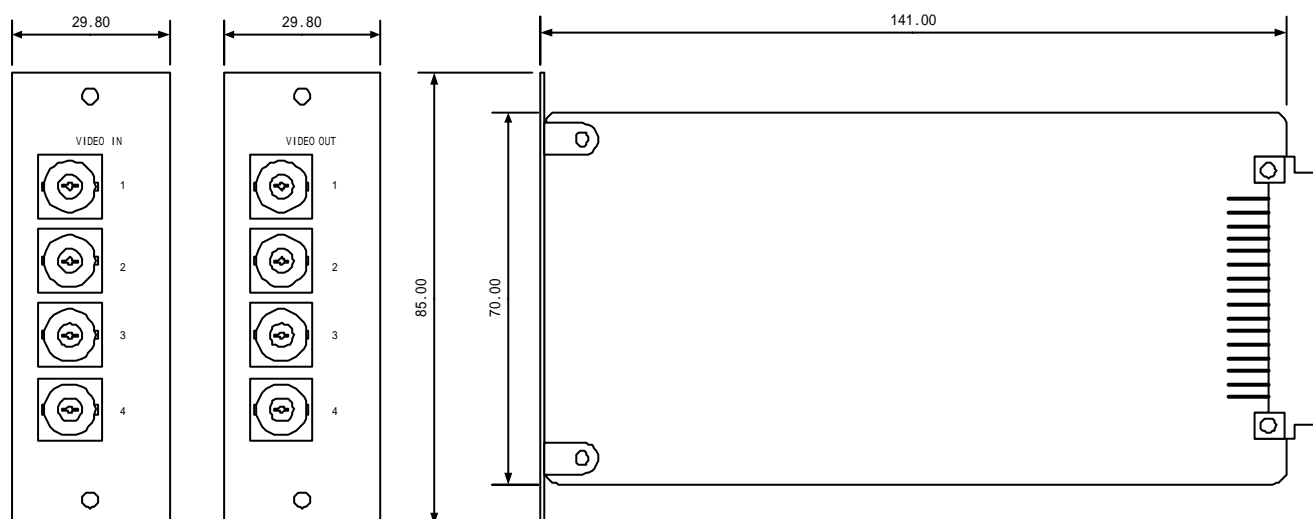

外観図

このカタログの内容は平成11年10月現在のもので、仕様・価格・意匠等は品質向上の為、予告なく変更することもあります。
本書で登場する会社名及び製品名等は、各メーカーの登録商標あるいは商標です。

製造・販売元 有限会社 **エイアンドエイシステム**

〒223-0052 横浜市港北区綱島東 1-9-25 モナーク綱島 406

TEL: (045)545-6397 FAX: (045)545-5436

受付時間 月～金曜日 AM10:00～AM12:00・PM1:00～PM5:00 (祝祭日、年末年始は除く)

ホームページもご覧いただけます

<http://www.aa-sys.co.jp/>

問合せ -- e-info@aa-sys.co.jp

見積依頼 -- e-mitu@aa-sys.co.jp